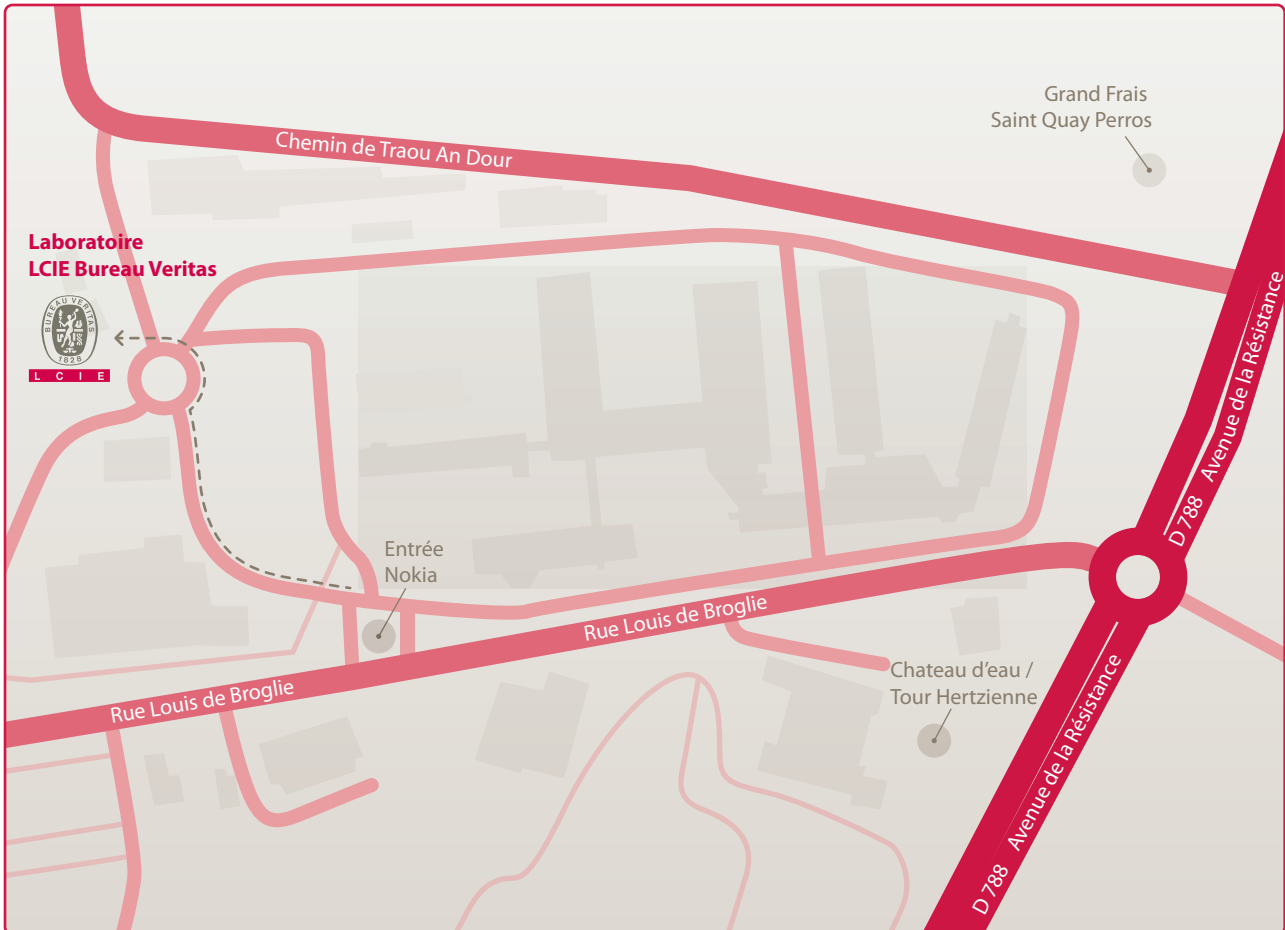

PLAN D'ACCÈS

LCIE Bureau Veritas, Site de Lannion
Nokia, 2 rue de Broglie 22300 Lannion

Se présenter à l'accueil de NOKIA

Depuis Perros-Guirec :

- Prendre la direction nord-ouest vers Place de l'Hôtel de ville/D788 - 3 s (13 m)
- Prendre à gauche sur Place de l'Hôtel de ville/D788 - 46 s (94 m)
- Prendre Rue du Sergent l'Heveder et Rue de Landerval en direction de Rue Ernest Renan/D788 - 4 min (1,4 km)
- Suivre D788 en direction de Rue Louis de Broglie à Lannion - 7 min (5,5 km)
- Continuer sur Rue Louis de Broglie

Depuis Lannion :

- Prendre Rue Emile le Taillandier en direction de Quai d'Aiguillon/D786 - 37 s (130 m)
- Prendre D788 en direction de Rue Louis de Broglie - 6 min (3,7 km)
- Continuer sur Rue Louis de Broglie en direction de votre destination