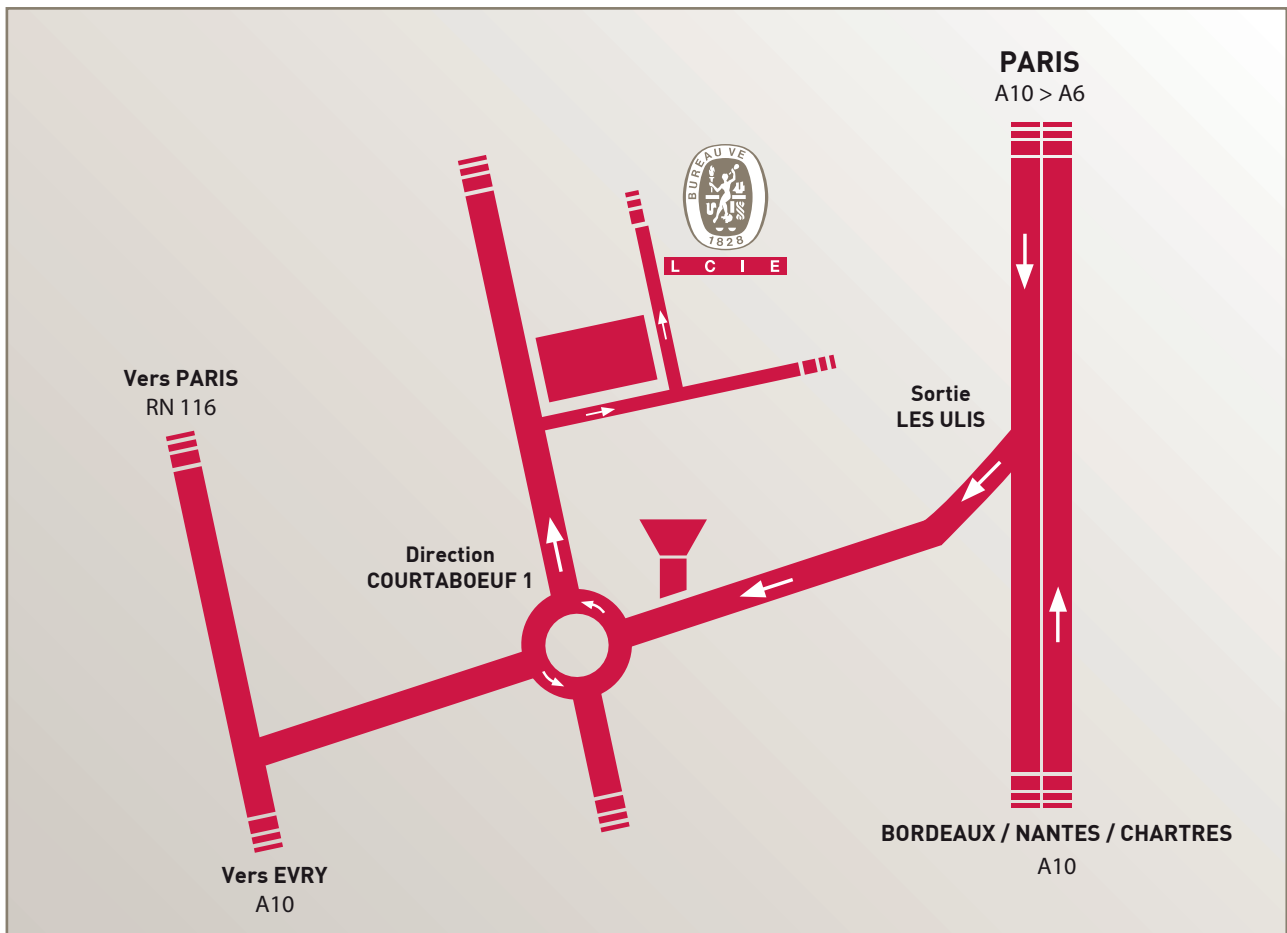

# PLAN D'ACCÈS

Bureau Veritas LCIE Site de Villebon (anciennement Haztec)  
Parc d'activité de Courtaboeuf 1, 4 avenue de la Baltique - Bât B BP 725  
BP 531 - 91946 COURTABOEUF

## Depuis l'autoroute A10 venant de Paris

Sortie "Les Ulis - Courtaboeuf" (en haut de la cuvette)

Prendre la D118 direction Les Ulis

Après être passé devant les châteaux d'au, prendre direction Courtaboeuf 1

Vous êtes sur l'avenue de la Baltique, et vous avez un rond-point derrière vous...

Vous prenez la première à droite, en passant sous un portique blanc et rouge

Tournez à droite après le premier bâtiment, Bureau Veritas LCIE se trouve sur la gauche